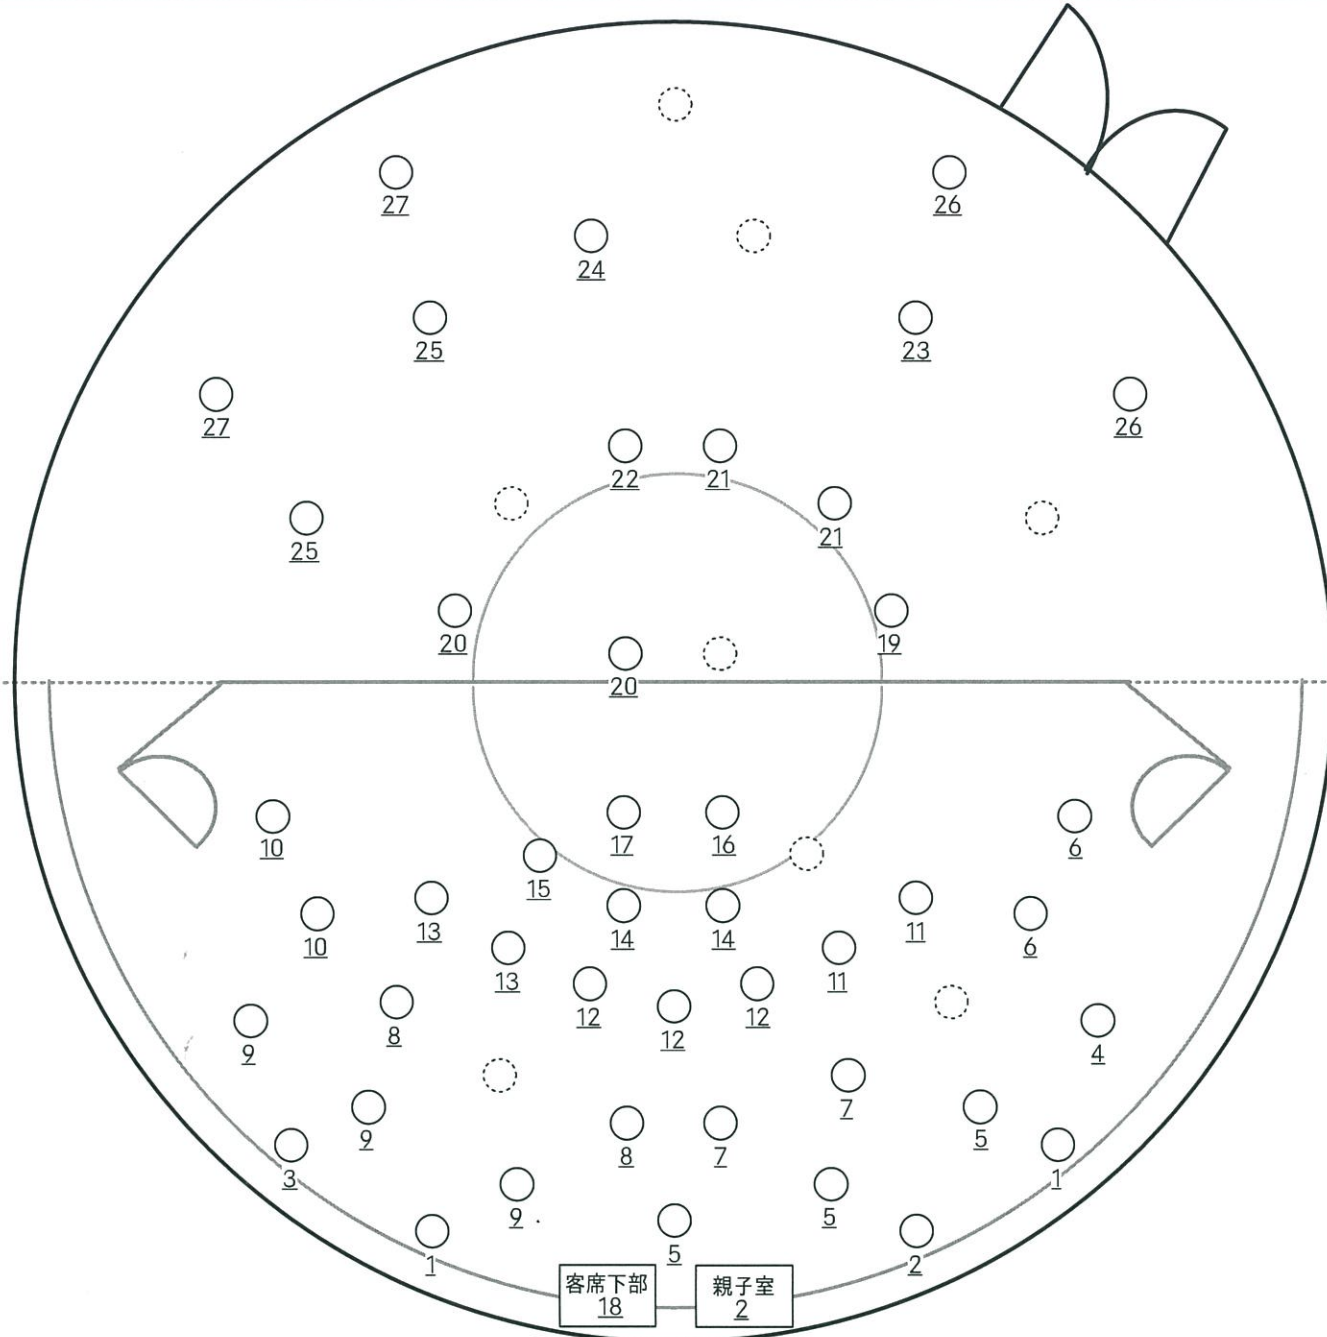

# 湘南台文化センター市民シアターホール 客席回路図

ver24.11

非常灯連動回路=①  
(80%でON/OFF)